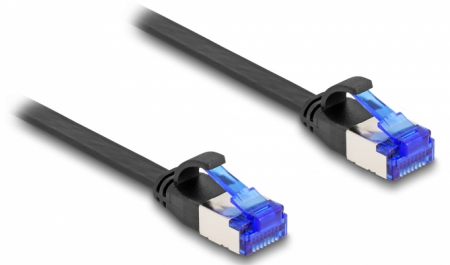

Delock RJ45 flat patchkabel hane till hane Cat.6A flexibel 0,5 m svart

Beskrivning

Nätverkskabeln från Delock kan användas för att ansluta olika nätverksenheter t.ex. en NIC till en koppling eller en patchpanel.

Superflexibel och flat

RJ45-kabeln passar perfekt för att dras under mattor, golv eller bakom tapeter. Kabelmantelns material är flexibelt och gör kabeln väldigt beständig mot påfrestning.

0,5 m

Artikelnummer 80174

EAN: 4043619801749

Ursprungsland: China

Paket: Zippåse

Specifikationer

- Anslutning:
 - 1 x RJ45 hane
 - 1 x RJ45 hane
- Cat.6A specifikation
- Flexibel
- Skärmad (U/FTP)
- Sladdstorlek: 32 AWG
- Längd inkl. kontakter: ca. 50 cm
- Färg: svart
- Material: TPE

| | |
|------------|---------------|
| Kontakt 1: | 1 x RJ45 hane |
| Kontakt 2: | 1 x RJ45 hane |

Physical characteristics

| | |
|------------------|--------|
| Conductor gauge: | 32 AWG |
| Material: | TPE |
| Shielding: | U/FTP |
| Längd: | 50 cm |
| Färg: | svart |