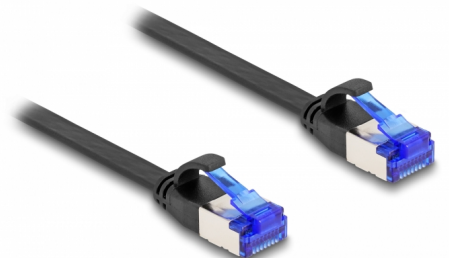

# Delock Cablu RJ45 plat Patch tată la tată Cat.6A flexibil 0,5 m negru

## Descriere scurta

Acest cablu de rețea de la Delock este folosit pentru a conecta diferite echipamente de rețea, cum ar fi un patch panel sau un comutator.

### Super flexibil și plat

Cablul RJ45 este ideal pentru a fi așezat sub covoare, podele sau în spatele tapetului. Materialul învelișului cablului este flexibil și face ca acesta să fie foarte rezistent la solicitări.

## Detalii tehnice

- Conectori:
  - 1 x RJ45 tată
  - 1 x RJ45 tată
- Specificație Cat.6A
- Flexibil
- Ecranat (U/FTP)
- Grosime cablu: 32 AWG
- Lungimea incl. conectori: aprox. 50 cm
- Culoare: negru
- Material: TPE