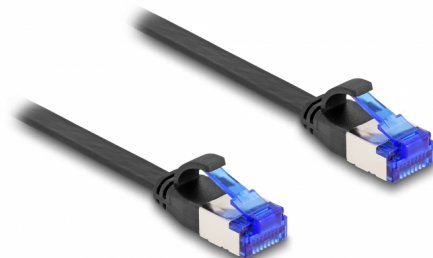

Delock RJ45 Flat Patch kabel muški na muški Cat.6A fleksibilni 0,5 m, crni

Opis

Ovaj mrežni kabel tvrtke Delock može se koristiti za spajanje različitih mrežnih uređaja, npr. NIC na sklopku ili Patch ploču.

Vrlo fleksibilan i ravan

Kabel RJ45 idealan je za postavljanje ispod tepiha, podova ili iza tapeta. Materijal plašta kabela je fleksibilan i čini kabel vrlo otpornim na istezanje.

0,5 m

Predmet br. 80174

EAN: 4043619801749

Zemlja podrijetla: China

Pakiranje: Plastična vrećica sa zip zatvaračem

Tehnički podaci

- Priključak:
 - 1 x RJ45 muški
 - 1 x RJ45 muški
- Cat.6A tehnički podaci
- Fleksibilan
- Oklopljen (U/FTP)
- Presjek kabela: 32 AWG
- Duljina zajedno s priključkom: oko 50 cm
- Boja: crno
- Materijal: TPE

Priključak 1:	1 x RJ45 muški
Priključak 2:	1 x RJ45 muški

Physical characteristics

Conductor gauge:	32 AWG
Materijal:	TPE
Shielding:	U/FTP
Duljina:	50 cm
Boja:	crne