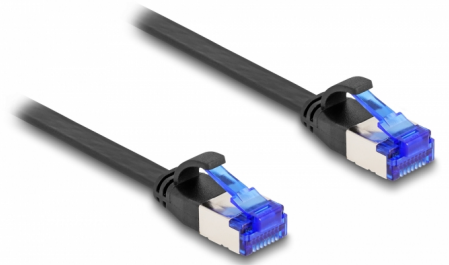

# Delock Cavo patch piatto RJ45 maschio-maschio Cat.6A flessibile 0,5 m nero

## Descrizione

Questo cavo di rete Delock può essere utilizzato per collegare diverse periferiche di rete, ad esempio una scheda di interfaccia di rete o uno switch o un patch panel.

### Super flessibile e piatto

Il cavo RJ45 è ideale per la posa sotto tappeti, pavimenti o dietro carta da parati. Il materiale della guaina del cavo è flessibile e rende il cavo molto resistente alle sollecitazioni.

## Dettagli tecnici

- Connettori:
  - 1 x RJ45 maschio
  - 1 x RJ45 maschio
- Specifica Cat.6A
- Flessibile
- Schermato (U/FTP)
- Sezione dei cavi: 32 AWG
- Lunghezza con connettori: ca. 50 cm
- Colore: nero
- Materiale: TPE