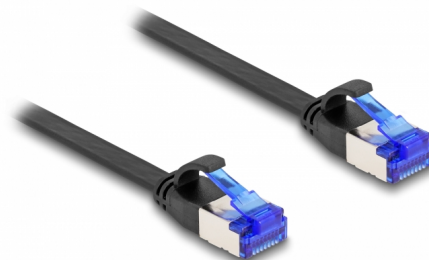

Delock Επίπεδο Καλώδιο Προσωρινής σύνδεσης RJ45 αρσενικό προς αρσενικό Cat.6A εύκαμπτο 0,5 μ. σε μαύρο χρώμα

Περιγραφή

Αυτό το καλώδιο δικτύου της Delock μπορεί να χρησιμοποιηθεί για σύνδεση διαφορετικών συσκευών σε δίκτυο, π.χ. ένα NIC σε ένα πίνακα βυσμάτων ή συνδέσεων.

Υπέρ εύκαμπτο και επίπεδο

Το καλώδιο RJ45 είναι ιδανικό για τοποθέτηση κάτω από χαλιά, δάπεδα ή πίσω από ταπετσαρίες. Το υλικό του περιβλήματος του καλωδίου είναι εύκαμπτο και κάνει το καλώδιο πολύ ανθεκτικό σε καταπόνηση.

0,5 m

Αρ. προϊόντος 80174

EAN: 4043619801749

Χώρα προέλευσης: China

Συσκευασία: Τσαντάκι με φερμουάρ

Προδιαγραφές

- Συνδετήρας:
 - 1 x αρσενικό RJ45
 - 1 x αρσενικό RJ45
- Προδιαγραφές Cat.6A
- Εύκαμπτο
- Θωρακισμένο (U/FTP)
- Μετρητής καλωδίου: 32 AWG
- Μήκος συμπεριλ. συνδέσμου: περ. 50 εκ.
- Χρώμα: μαύρο
- Υλικό: TPE

Συνδετήρας 1:	1 x αρσενικό RJ45
Συνδετήρας 2:	1 x αρσενικό RJ45

Physical characteristics

Conductor gauge:	32 AWG
Υλικό:	TPE
Shielding:	U/FTP
Μήκος:	50 cm
Χρώμα:	μαύρο