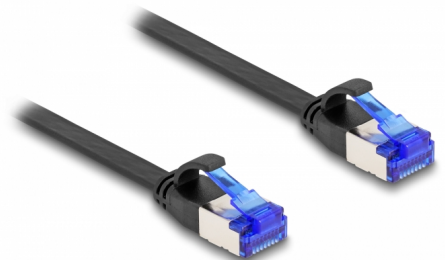

Delock RJ45 Plochý spojovací kabel ze zástrčky na zástrčku, Cat.6A, ohebný, 0,5 m, černý

Popis

Tento síťový kabel od Delocku může být použit pro připojení různých síťových zařízení, např. NIC ke switchi nebo patch panelu. Šroubky konektoru zabezpečí spojení a zabrání náhodnému odpojení kabelu.

Super ohebný a plochý

Tento kabel RJ45 je ideální k pokládání pod koberce, podlahy nebo i pod tapety. Materiál opláštění kabelu je ohebný a kabel je díky němu velmi odolný proti namáhání.

0,5 m

Číslo produktu 80174

EAN: 4043619801749

Země původu: China

Balení: Plastová taška se zipem

Technické detaily

- Konektor:
 - 1 x RJ45 samec
 - 1 x RJ45 samec
- Cat.6A specifikace
- Ohebný
- Stíněný (U/FTP)
- Průřez kabelu: 32 AWG
- Délka včetně konektorů cca. 50 cm
- Barva: černá
- Materiál: TPE

Konektor 1:	1 x RJ45 samec
Konektor 2:	1 x RJ45 samec

Physical characteristics

Conductor gauge:	32 AWG
Materiál:	TPE
Shielding:	U/FTP
Délka:	50 cm
Barva:	černá