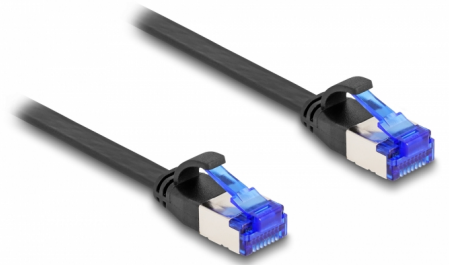

Delock RJ45 flat patchkabel hane till hane Cat.6A flexibel 0,25 m svart

Beskrivning

Nätverkskabeln från Delock kan användas för att ansluta olika nätverksenheter t.ex. en NIC till en koppling eller en patchpanel.

Superflexibel och flat

RJ45-kabeln passar perfekt för att dras under mattor, golv eller bakom tapeter. Kabelmantelns material är flexibelt och gör kabeln väldigt beständig mot påfrestning.

0,25 m

Artikelnummer 80172

EAN: 4043619801725

Ursprungsland: China

Paket: Zippåse

Specifikationer

- Anslutning:
 - 1 x RJ45 hane
 - 1 x RJ45 hane
- Cat.6A specifikation
- Flexibel
- Skärmad (U/FTP)
- Sladdstorlek: 32 AWG
- Längd inkl. kontakter: ca. 25 cm
- Färg: svart
- Material: TPE

Kontakt 1:	1 x RJ45 hane
Kontakt 2:	1 x RJ45 hane

Physical characteristics

Conductor gauge:	32 AWG
Material:	TPE
Shielding:	U/FTP
Längd:	25 cm
Färg:	svart