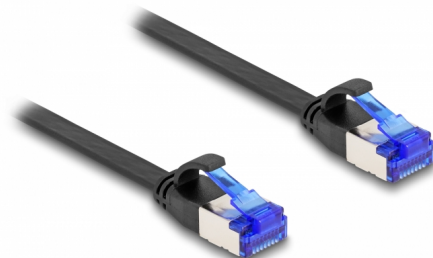

Delock RJ45 Flat Patch kabel muški na muški Cat.6A fleksibilni 0,25 m, crni

Opis

Ovaj mrežni kabel tvrtke Delock može se koristiti za spajanje različitih mrežnih uređaja, npr. NIC na sklopku ili Patch ploču.

Vrlo fleksibilan i ravan

Kabel RJ45 idealan je za postavljanje ispod tepiha, podova ili iza tapeta. Materijal plašta kabela je fleksibilan i čini kabel vrlo otpornim na istezanje.

0,25 m

Predmet br. 80172

EAN: 4043619801725

Zemlja podrijetla: China

Pakiranje: Plastična vrećica sa zip zatvaračem

Tehnički podaci

- Priključak:
 - 1 x RJ45 muški
 - 1 x RJ45 muški
- Cat.6A tehnički podaci
- Fleksibilan
- Oklopljen (U/FTP)
- Presjek kabela: 32 AWG
- Duljina zajedno s priključkom: oko 25 cm
- Boja: crno
- Materijal: TPE

Priključak 1:	1 x RJ45 muški
Priključak 2:	1 x RJ45 muški

Physical characteristics

Conductor gauge:	32 AWG
Materijal:	TPE
Shielding:	U/FTP
Duljina:	25 cm
Boja:	crne