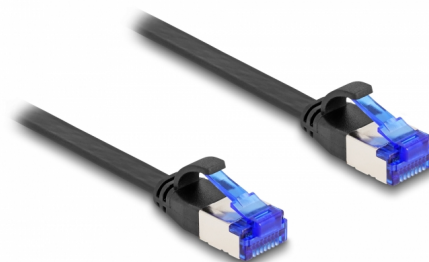

Delock Επίπεδο Καλώδιο Προσωρινής σύνδεσης RJ45 αρσενικό προς αρσενικό Cat.6A εύκαμπτο 0,25 μ. σε μαύρο χρώμα

Περιγραφή

Αυτό το καλώδιο δικτύου της Delock μπορεί να χρησιμοποιηθεί για σύνδεση διαφορετικών συσκευών σε δίκτυο, π.χ. ένα NIC σε ένα πίνακα βυσμάτων ή συνδέσεων.

Υπέρ εύκαμπτο και επίπεδο

Το καλώδιο RJ45 είναι ιδανικό για τοποθέτηση κάτω από χαλιά, δάπεδα ή πίσω από ταπετσαρίες. Το υλικό του περιβλήματος του καλωδίου είναι εύκαμπτο και κάνει το καλώδιο πολύ ανθεκτικό σε καταπόνηση.

0,25 m

Αρ. προϊόντος 80172

EAN: 4043619801725

Χώρα προέλευσης: China

Συσκευασία: Τσαντάκι με φερμουάρ

Προδιαγραφές

- Συνδετήρας:
 - 1 x αρσενικό RJ45
 - 1 x αρσενικό RJ45
- Προδιαγραφές Cat.6A
- Εύκαμπτο
- Θωρακισμένο (U/FTP)
- Μετρητής καλωδίου: 32 AWG
- Μήκος συμπεριλ. συνδέσμου: περ. 25 εκ.
- Χρώμα: μαύρο
- Υλικό: TPE

Συνδετήρας 1:	1 x αρσενικό RJ45
Συνδετήρας 2:	1 x αρσενικό RJ45

Physical characteristics

Conductor gauge:	32 AWG
Υλικό:	TPE
Shielding:	U/FTP
Μήκος:	25 cm
Χρώμα:	μαύρο