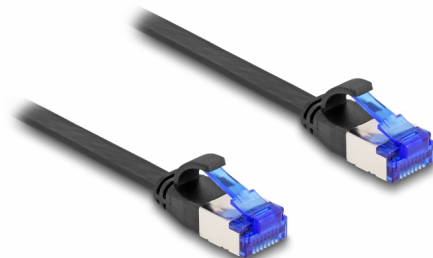

Delock RJ45 Plochý spojovací kabel ze zástrčky na zástrčku, Cat.6A, ohebný, 0,25 m, černý

Popis

Tento síťový kabel od Delocku může být použit pro připojení různých síťových zařízení, např. NIC ke switchi nebo patch panelu. Šroubky konektoru zabezpečí spojení a zabrání náhodnému odpojení kabelu.

Super ohebný a plochý

Tento kabel RJ45 je ideální k pokládání pod koberce, podlahy nebo i pod tapety. Materiál opláštění kabelu je ohebný a kabel je díky němu velmi odolný proti namáhání.

0,25 m

Číslo produktu 80172

EAN: 4043619801725

Země původu: China

Balení: Plastová taška se zipem

Technické detaily

- Konektor:
 - 1 x RJ45 samec
 - 1 x RJ45 samec
- Cat.6A specifikace
- Ohebný
- Stíněný (U/FTP)
- Průřez kabelu: 32 AWG
- Délka včetně konektorů cca. 25 cm
- Barva: černá
- Materiál: TPE

Konektor 1:	1 x RJ45 samec
Konektor 2:	1 x RJ45 samec

Physical characteristics

Conductor gauge:	32 AWG
Materiál:	TPE
Shielding:	U/FTP
Délka:	25 cm
Barva:	černá