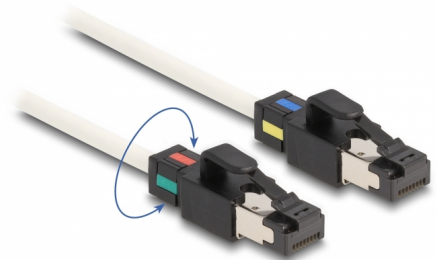

# Delock Nätverkskabel RJ45 hane till hane Cat.6A S/FTP med roterbara färgade klämmor 3 m vit

## Beskrivning

Nätverkskabeln från Delock kan användas för att ansluta olika nätverksenheter t.ex. en NIC till en koppling eller en patchpanel.

### Med roterbara färgade klämmor

Pluggarna kan färgkodas genom att vrida på klämmorna för att bättre kunna identifiera olika typer av applikationer.

3 m

**Artikelnummer 80171**

EAN: 4043619801718

Ursprungsland: China

## Specifikationer

- Anslutning:
  - 1 x RJ45 hane
  - 1 x RJ45 hane
- 1:1-anlutning
- Cat.6A specifikation
- Roterbara färgade klämmor (gul, blå, röd och grön)
- Skärmad (S/FTP)
- LS0H (halogenfri)
- Sladdstorlek: 30 AWG
- Kabelldiameter: ca. 5 mm
- Färg: vit
- Längd: ca 3 m