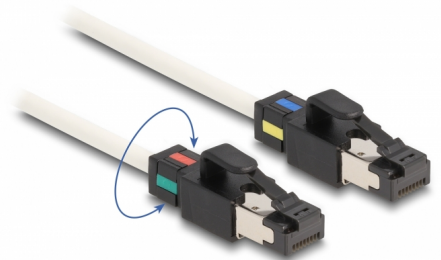

# Delock Cavo di rete da RJ45 maschio a maschio Cat.6A S/FTP con clip colorate ruotabili 3 m bianco

## Descrizione

Questo cavo di rete Delock può essere utilizzato per collegare diverse periferiche di rete, ad esempio una scheda di interfaccia di rete o uno switch o un patch panel.

### Con clip colorate ruotabili

Le spine possono essere codificate a colori ruotando le clip per identificare meglio le diverse aree di applicazione.

3 m

## Dettagli tecnici

- Connettori:
  - 1 x RJ45 maschio
  - 1 x RJ45 maschio
- Collegamento 1:1
- Specifica Cat.6A
- Clip colorate ruotabili (giallo, blu, rosso e verde)
- Schermato (S/FTP)
- LS0H (senza alogeni)
- Sezione dei cavi: 30 AWG
- Diametro cavo: ca. 5 mm
- Colore: bianco
- Lunghezza: ca. 3 m