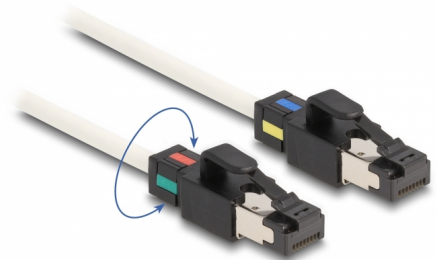

Delock Nätverkskabel RJ45 hane till hane Cat.6A S/FTP med roterbara färgade klämmor 2 m vit

Beskrivning

Nätverkskabeln från Delock kan användas för att ansluta olika nätverksenheter t.ex. en NIC till en koppling eller en patchpanel.

Med roterbara färgade klämmor

Pluggarna kan färgkodas genom att vrida på klämmorna för att bättre kunna identifiera olika typer av applikationer.

2 m

Artikelnummer 80170

EAN: 4043619801701

Ursprungsland: China

Paket: Zippåse

Specifikationer

- Anslutning:
 - 1 x RJ45 hane
 - 1 x RJ45 hane
- 1:1-anlutning
- Cat.6A specifikation
- Roterbara färgade klämmor (gul, blå, röd och grön)
- Skärmad (S/FTP)
- LS0H (halogenfri)
- Sladdstorlek: 30 AWG
- Kabelldiameter: ca. 5 mm
- Färg: vit
- Längd: ca 2 m

Kontakt 1:	1 x RJ45 hane
Kontakt 2:	1 x RJ45 hane

Physical characteristics

Conductor gauge:	30 AWG
Material:	LSOH (halogenfri)
Shielding:	S/FTP
Längd:	2 m
Färg:	vit
Kabeldiameter:	5 mm