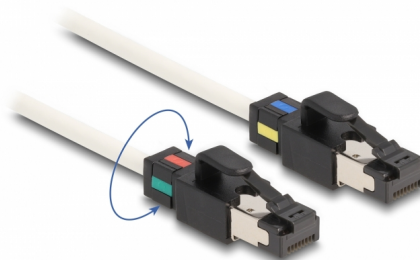

Delock Cablu de rețea RJ45 tată la tată Cat.6A S/FTP cu cleme colorate rotative, 2 m, alb

Descriere scurta

Acest cablu de rețea de la Delock este folosit pentru a conecta diferite echipamente de rețea, cum ar fi un patch panel sau un comutator.

Cu cleme colorate rotative

Mufele pot fi codificate prin culori rotind clemele pentru a putea identifica diferite zone de aplicare.

2 m

Nr. 80170

EAN: 4043619801701

Țara de origine: China

Pachet: Pungă din plastic
cu închidere tip fermoar

Detalii tehnice

- Conectori:
 - 1 x RJ45 tată
 - 1 x RJ45 tată
- Conectat 1:1
- Specificație Cat.6A
- Cleme colorate rotative (galben, albastru, roșu și verde)
- Ecranat (S/FTP)
- LS0H (fără halogen)
- Grosime cablu: 30 AWG
- Diametru cablu: ca. 5 mm
- Culoare: alb
- Lungime: aprox. 2 m

Conector 1:	1 x RJ45 tată
Conector 2:	1 x RJ45 tată

Physical characteristics

Conductor gauge:	30 AWG
Material:	LSOH (fără halogen)
Shielding:	S/FTP
Lungime:	2 m
Colour:	alb
Diametru cablu:	5 mm