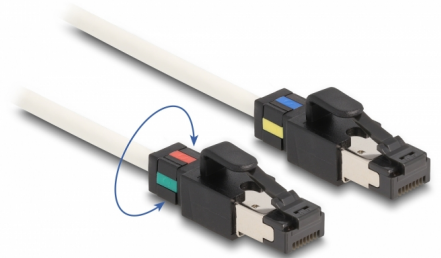

Delock Cavo di rete da RJ45 maschio a maschio Cat.6A S/FTP con clip colorate ruotabili 2 m bianco

Descrizione

Questo cavo di rete Delock può essere utilizzato per collegare diverse periferiche di rete, ad esempio una scheda di interfaccia di rete o uno switch o un patch panel.

Con clip colorate ruotabili

Le spine possono essere codificate a colori ruotando le clip per identificare meglio le diverse aree di applicazione.

2 m

Articolo n. 80170

EAN: 4043619801701

Paese di origine: China

Pacchetto: Sacchetto in plastica con cerniera

Dettagli tecnici

- Connettori:
 - 1 x RJ45 maschio
 - 1 x RJ45 maschio
- Collegamento 1:1
- Specifica Cat.6A
- Clip colorate ruotabili (giallo, blu, rosso e verde)
- Schermato (S/FTP)
- LS0H (senza alogeni)
- Sezione dei cavi: 30 AWG
- Diametro cavo: ca. 5 mm
- Colore: bianco
- Lunghezza: ca. 2 m

Connettore 1:	1 x RJ45 maschio
Connettore 2:	1 x RJ45 maschio

Physical characteristics

Conductor gauge:	30 AWG
Material:	LSOH (senza alogeni)
Shielding:	S/FTP
Lunghezza:	2 m
Colour:	bianco
Diametro cavo:	5 mm