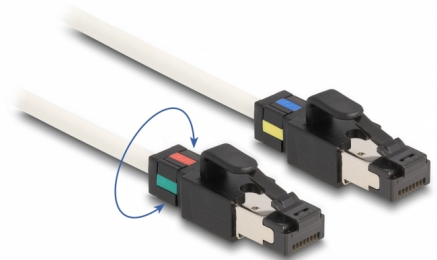

Delock Nätverkskabel RJ45 hane till hane Cat.6A S/FTP med roterbara färgade klämmor 1 m vit

Beskrivning

Nätverkskabeln från Delock kan användas för att ansluta olika nätverksenheter t.ex. en NIC till en koppling eller en patchpanel.

Med roterbara färgade klämmor

Pluggarna kan färgkodas genom att vrida på klämmorna för att bättre kunna identifiera olika typer av applikationer.

1 m

Artikelnummer 80169

EAN: 4043619801695

Ursprungsland: China

Paket: Zippåse

Specifikationer

- Anslutning:
 - 1 x RJ45 hane
 - 1 x RJ45 hane
- 1:1-anlutning
- Cat.6A specifikation
- Roterbara färgade klämmor (gul, blå, röd och grön)
- Skärmad (S/FTP)
- LS0H (halogenfri)
- Sladdstorlek: 30 AWG
- Kabelldiameter: ca. 5 mm
- Färg: vit
- Längd: ca 1 m

Kontakt 1:	1 x RJ45 hane
Kontakt 2:	1 x RJ45 hane

Physical characteristics

Conductor gauge:	30 AWG
Material:	LSOH (halogenfri)
Shielding:	S/FTP
Längd:	1 m
Färg:	vit
Kabeldiameter:	5 mm