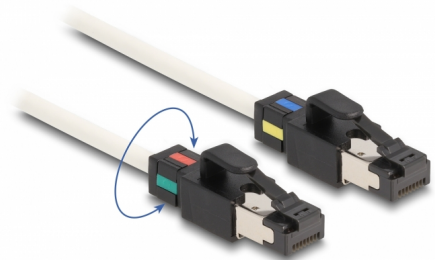

# Delock Cablu de rețea RJ45 tată la tată Cat.6A S/FTP cu cleme colorate rotative, 1 m, alb

## Descriere scurta

Acest cablu de rețea de la Delock este folosit pentru a conecta diferite echipamente de rețea, cum ar fi un patch panel sau un comutator.

### Cu cleme colorate rotative

Mufele pot fi codificate prin culori rotind clemele pentru a putea identifica diferite zone de aplicare.

1 m

**Nr. 80169**

EAN: 4043619801695

Țara de origine: China

Pachet: Pungă din plastic  
cu închidere tip fermoar

## Detalii tehnice

- Conectori:
  - 1 x RJ45 tată
  - 1 x RJ45 tată
- Conectat 1:1
- Specificație Cat.6A
- Cleme colorate rotative (galben, albastru, roșu și verde)
- Ecranat (S/FTP)
- LS0H (fără halogen)
- Grosime cablu: 30 AWG
- Diametru cablu: ca. 5 mm
- Culoare: alb
- Lungime: aprox. 1 m