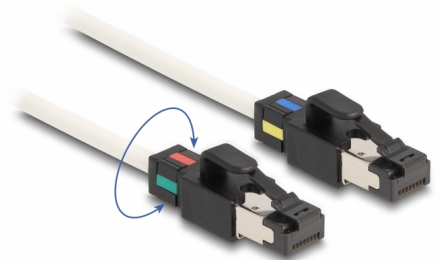

Delock Cavo di rete da RJ45 maschio a maschio Cat.6A S/FTP con clip colorate ruotabili 1 m bianco

Descrizione

Questo cavo di rete Delock può essere utilizzato per collegare diverse periferiche di rete, ad esempio una scheda di interfaccia di rete o uno switch o un patch panel.

Con clip colorate ruotabili

Le spine possono essere codificate a colori ruotando le clip per identificare meglio le diverse aree di applicazione.

1 m

Articolo n. 80169

EAN: 4043619801695

Paese di origine: China

Pacchetto: Sacchetto in plastica con cerniera

Dettagli tecnici

- Connettori:
 - 1 x RJ45 maschio
 - 1 x RJ45 maschio
- Collegamento 1:1
- Specifica Cat.6A
- Clip colorate ruotabili (giallo, blu, rosso e verde)
- Schermato (S/FTP)
- LS0H (senza alogeni)
- Sezione dei cavi: 30 AWG
- Diametro cavo: ca. 5 mm
- Colore: bianco
- Lunghezza: ca. 1 m

Connettore 1:	1 x RJ45 maschio
Connettore 2:	1 x RJ45 maschio

Physical characteristics

Conductor gauge:	30 AWG
Material:	LSOH (senza alogeni)
Shielding:	S/FTP
Lunghezza:	1 m
Colour:	bianco
Diametro cavo:	5 mm