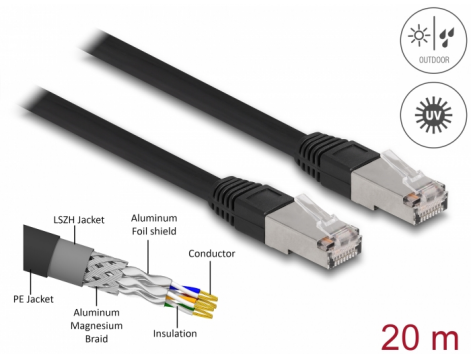

## Beskrivning

Nätverkskabeln från Delock kan användas för att ansluta olika nätverksenheter t.ex. en NIC till en koppling eller en patchpanel.

### Med PE-kabelmantel (Polyeten)

Nätverkskabeln passar för utomhusbruk och erbjuder ökad resistens mot UV-ljus, kyla, värme, fukt och korrosion.

**Artikelnummer 80132**

EAN: 4043619801329

Ursprungsland: China

## Specifikationer

- Anslutning:
  - 1 x RJ45 hane
  - 1 x RJ45 hane
- 1:1-anlutning
- Cat.6A specifikation
- Skärmad (S/FTP)
- LSZH (halogenfri)
- Omgivningstemperatur: -20 °C ~ 60 °C
- Sladdstorlek: 26 AWG
- Kabeldiameter: ca. 7,0 mm
- Kabeljackans material: PE + LSZH
- Färg: svart
- Längd: ca 20 m