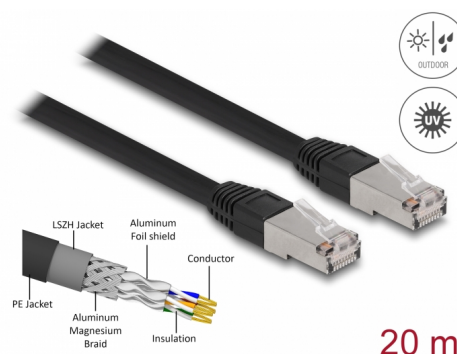

# Delock Cavo di rete RJ45 Cat.6A S/FTP PE Outdoor da 20 m nero

## Descrizione

Questo cavo di rete Delock può essere utilizzato per collegare diverse periferiche di rete, ad esempio una scheda di interfaccia di rete o uno switch o un patch panel.

### Con guaina in PE (polietilene)

Il cavo di rete è ideale per uso esterno e offre una maggiore resistenza ai raggi UV, al freddo, al calore, all'umidità e alla corrosione.

20 m

## Dettagli tecnici

- Connettori:
  - 1 x RJ45 maschio
  - 1 x RJ45 maschio
- Collegamento 1:1
- Specifica Cat.6A
- Schermato (S/FTP)
- LSZH (senza alogeni)
- Temperatura ambientale: -20 °C ~ 60 °C
- Sezione dei cavi: 26 AWG
- Diametro cavo: ca. 7,0 mm
- Materiale del rivestimento del cavo: PE + LSZH
- Colore: nero
- Lunghezza: ca. 20 m