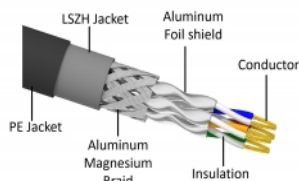

Contenuto della confezione

- Cavo patch

Immagini