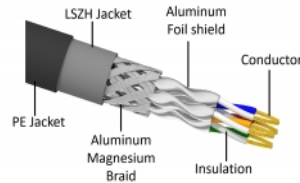

Περιεχόμενα συσκευασίας

- Καλώδιο προσωρινής σύνδεσης

Εικόνες