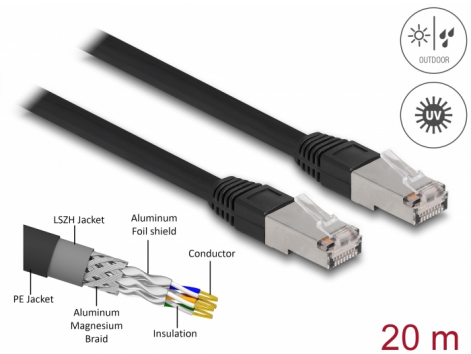

# Delock Καλώδιο Δικτύου RJ45 Cat.6A S/FTP PE Εξωτερικού χώρου 20 μ. μαύρο

## Περιγραφή

Αυτό το καλώδιο δικτύου της Delock μπορεί να χρησιμοποιηθεί για σύνδεση διαφορετικών συσκευών σε δίκτυο, π.χ. ένα NIC σε ένα πίνακα βυσμάτων ή συνδέσεων.

### Με κάλυμμα καλωδίου PE (Πολυαιθυλένιο)

Το καλώδιο δικτύου είναι ιδανικό για εξωτερική χρήση και προσφέρει αυξημένη αντοχή στο ηλιακό φως UV, το κρύο, τη ζέστη, την υγρασία και τη διάβρωση.

20 m

## Προδιαγραφές

- Συνδετήρας:
  - 1 x αρσενικό RJ45
  - 1 x αρσενικό RJ45
- 1:1 συνδέθηκε
- Προδιαγραφές Cat.6A
- Θωρακισμένο (S/FTP)
- LSZH (δεν περιέχει αλογόνο)
- Θερμοκρασία περιβάλλοντος: -20 °C ~ 60 °C
- Μετρητής καλωδίου: 26 AWG
- Διάμετρος καλωδίου: περίπου 7,0 mm
- Υλικό υποδοχής καλωδίου: PE + LSZH
- Χρώμα: μαύρο
- Μήκος: περ. 20 m