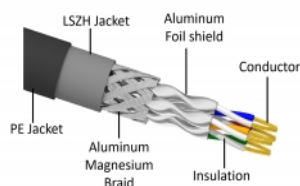

Obsah balení

- Patch kabel

Příslušenství