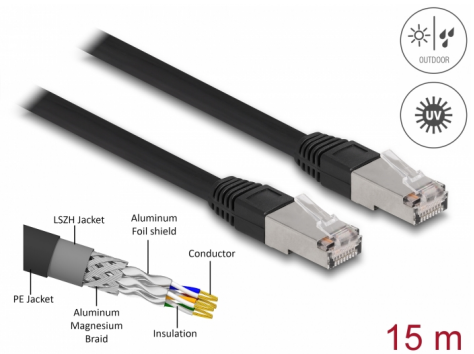

## Beskrivning

Nätverkskabeln från Delock kan användas för att ansluta olika nätverksenheter t.ex. en NIC till en koppling eller en patchpanel.

### Med PE-kabelmantel (Polyeten)

Nätverkskabeln passar för utomhusbruk och erbjuder ökad resistens mot UV-ljus, kyla, värme, fukt och korrosion.

15 m

**Artikelnummer 80131**

EAN: 4043619801312

Ursprungsland: China

## Specifikationer

- Anslutning:
  - 1 x RJ45 hane
  - 1 x RJ45 hane
- 1:1-anlutning
- Cat.6A specifikation
- Skärmad (S/FTP)
- LSZH (halogenfri)
- Omgivningstemperatur: -20 °C ~ 60 °C
- Sladdstorlek: 26 AWG
- Kabelldiameter: ca. 7,0 mm
- Kabeljackans material: PE + LSZH
- Färg: svart
- Längd: ca 15 m