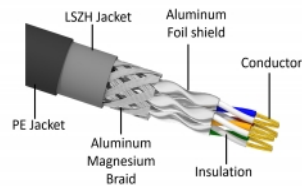

Paketets innehåll

- Patchkabel

Bilder