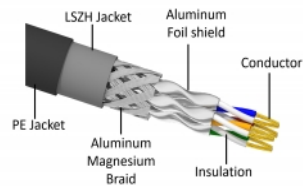

Delock Cablu de rețea RJ45 Cat.6A S/FTP PE exterior, 15 m, negru

Descriere scurta

Acest cablu de rețea de la Delock este folosit pentru a conecta diferite echipamente de rețea, cum ar fi un patch panel sau un comutator.

Cu înveliș de cablu PE (polietilenă)

Cablul de rețea este ideal pentru utilizarea în aer liber și oferă o rezistență sporită la lumină UV, frig, căldură, umiditate și coroziune.

15 m

Nr. 80131

EAN: 4043619801312

Țara de origine: China

Pachet: Pungă din plastic
cu închidere tip fermoar

Detalii tehnice

- Conectori:
 - 1 x RJ45 tată
 - 1 x RJ45 tată
- Conectat 1:1
- Specificație Cat.6A
- Ecranat (S/FTP)
- LSZH (fără halogen)
- Temperatura mediului: -20 °C ~ 60 °C
- Grosime cablu: 26 AWG
- Diametru cablu: ca. 7,0 mm
- Material pentru aliajul cablului: PE + LSZH
- Culoare: negru
- Lungime: aprox. 15 m

Cerinte de sistem

- Un port RJ45 mamă disponibil

Pachetul contine

- Cablu Patch

Imagini

General

Specification:	Cat. 6A
----------------	---------

Interface