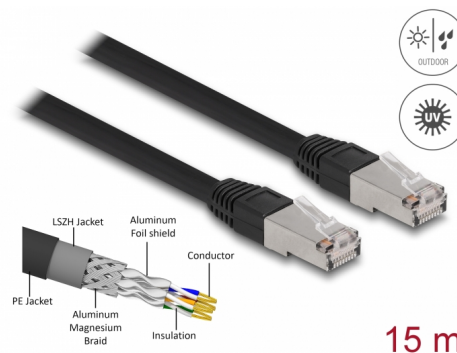

Delock Cablu de rețea RJ45 Cat.6A S/FTP PE exterior, 15 m, negru

Descriere scurta

Acest cablu de rețea de la Delock este folosit pentru a conecta diferite echipamente de rețea, cum ar fi un patch panel sau un comutator.

Cu înveliș de cablu PE (polietilenă)

Cablul de rețea este ideal pentru utilizarea în aer liber și oferă o rezistență sporită la lumină UV, frig, căldură, umiditate și coroziune.

15 m

Nr. 80131

EAN: 4043619801312

Țara de origine: China

Pachet: Pungă din plastic
cu închidere tip fermoar

Detalii tehnice

- Conectori:
 - 1 x RJ45 tată
 - 1 x RJ45 tată
- Conectat 1:1
- Specificație Cat.6A
- Ecranat (S/FTP)
- LSZH (fără halogen)
- Temperatura mediului: -20 °C ~ 60 °C
- Grosime cablu: 26 AWG
- Diametru cablu: ca. 7,0 mm
- Material pentru aliajul cablului: PE + LSZH
- Culoare: negru
- Lungime: aprox. 15 m

Conector 1:	1 x RJ45 tată
Conector 2:	1 x RJ45 tată

Technical characteristics

Temperatură în stare de funcționare:	-20 °C ~ 60 °C
--------------------------------------	----------------

Physical characteristics