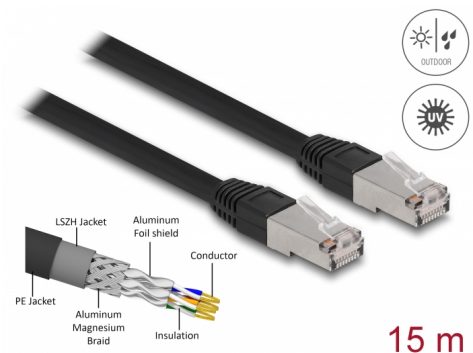

## Descrizione

Questo cavo di rete Delock può essere utilizzato per collegare diverse periferiche di rete, ad esempio una scheda di interfaccia di rete o uno switch o un patch panel.

### Con guaina in PE (polietilene)

Il cavo di rete è ideale per uso esterno e offre una maggiore resistenza ai raggi UV, al freddo, al calore, all'umidità e alla corrosione.

**Articolo n. 80131**

EAN: 4043619801312

## Dettagli tecnici

- Connettori:
  - 1 x RJ45 maschio
  - 1 x RJ45 maschio
- Collegamento 1:1
- Specifica Cat.6A
- Schermato (S/FTP)
- LSZH (senza alogeni)
- Temperatura ambientale: -20 °C ~ 60 °C
- Sezione dei cavi: 26 AWG
- Diametro cavo: ca. 7,0 mm
- Materiale del rivestimento del cavo: PE + LSZH
- Colore: nero
- Lunghezza: ca. 15 m

## Physical characteristics

Conductor gauge:	26 AWG
Shielding:	S/FTP
Lunghezza:	15 m
Colour:	nero
Cable jacket material:	PE + LSZH