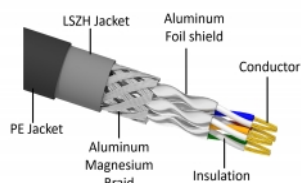

Contenuto della confezione

- Cavo patch

Immagini