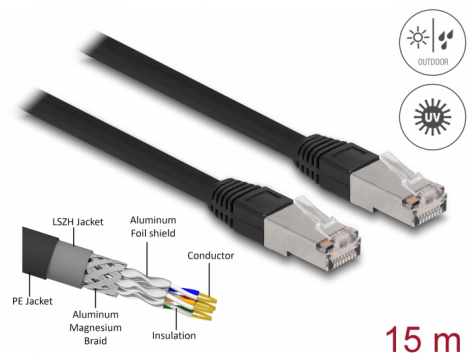

# Delock Καλώδιο Δικτύου RJ45 Cat.6A S/FTP PE Εξωτερικού χώρου 15 μ. μαύρο

## Περιγραφή

Αυτό το καλώδιο δικτύου της Delock μπορεί να χρησιμοποιηθεί για σύνδεση διαφορετικών συσκευών σε δίκτυο, π.χ. ένα NIC σε ένα πίνακα βυσμάτων ή συνδέσεων.

### Με κάλυμμα καλωδίου PE (Πολυαιθυλένιο)

Το καλώδιο δικτύου είναι ιδανικό για εξωτερική χρήση και προσφέρει αυξημένη αντοχή στο ηλιακό φως UV, το κρύο, τη ζέστη, την υγρασία και τη διάβρωση.

15 m

## Προδιαγραφές

- Συνδετήρας:
  - 1 x αρσενικό RJ45
  - 1 x αρσενικό RJ45
- 1:1 συνδέθηκε
- Προδιαγραφές Cat.6A
- Θωρακισμένο (S/FTP)
- LSZH (δεν περιέχει αλογόνο)
- Θερμοκρασία περιβάλλοντος: -20 °C ~ 60 °C
- Μετρητής καλωδίου: 26 AWG
- Διάμετρος καλωδίου: περίπου 7,0 mm
- Υλικό υποδοχής καλωδίου: PE + LSZH
- Χρώμα: μαύρο
- Μήκος: περ. 15 m