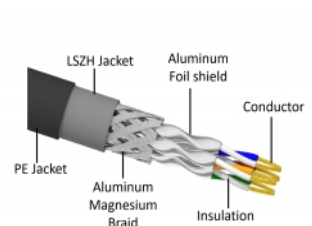

Obsah balení

- Patch kabel

Příslušenství