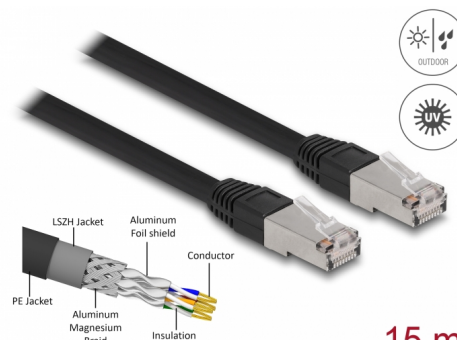

Delock Síťový kabel RJ45, Cat. 6A S/FTP PE, venkovní, 15 m, černý

Popis

Tento síťový kabel od Delocku může být použit pro připojení různých síťových zařízení, např. NIC ke switchi nebo patch panelu. Šroubky konektoru zabezpečí spojení a zabrání náhodnému odpojení kabelu.

S polyetylenovým (PE) kabelovým opláštěním

Tento síťový kabel je ideální k použití venku a nabízí zvýšenou odolnost proti ultrafialovému záření, chladu, horku, vlhkosti a korozi.

15 m

Číslo produktu 80131

EAN: 4043619801312

Země původu: China

Balení: Plastová taška se zipem

Technické detaily

- Konektor:
 - 1 x RJ45 samec
 - 1 x RJ45 samec
- 1:1 spojení
- Cat.6A specifikace
- Stíněný (S/FTP)
- LSZH (bez halogenů)
- Teplota prostředí: -20 °C ~ 60 °C
- Průřez kabelu: 26 AWG
- Průměr kabelu: cca. 7,0 mm
- Materiál obalu kabelu: PE + LSZH
- Barva: černá
- Délka: cca. 15 m

Konektor 1:	1 x RJ45 samec
Konektor 2:	1 x RJ45 samec

Technical characteristics

Provozní teplota:	-20 °C ~ 60 °C
-------------------	----------------

Physical characteristics

Conductor gauge:	26 AWG
Shielding:	S/FTP
Délka:	15 m
Barva:	černá
Cable jacket material:	PE + LSZH