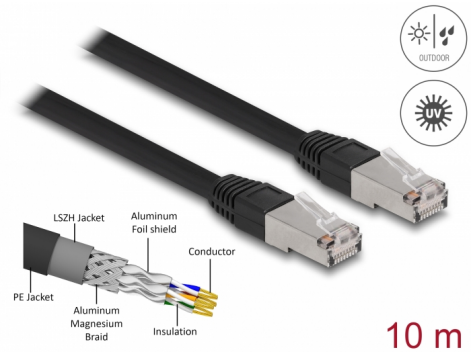

Delock Καλώδιο Δικτύου RJ45 Cat.6A S/FTP PE Εξωτερικού χώρου 10 μ. μαύρο

Περιγραφή

Αυτό το καλώδιο δικτύου της Delock μπορεί να χρησιμοποιηθεί για σύνδεση διαφορετικών συσκευών σε δίκτυο, π.χ. ένα NIC σε ένα πίνακα βυσμάτων ή συνδέσεων.

Με κάλυμμα καλωδίου PE (Πολυαιθυλένιο)

Το καλώδιο δικτύου είναι ιδανικό για εξωτερική χρήση και προσφέρει αυξημένη αντοχή στο ηλιακό φως UV, το κρύο, τη ζέστη, την υγρασία και τη διάβρωση.

10 m

Αρ. προϊόντος 80130

EAN: 4043619801305

Χώρα προέλευσης: China

Συσκευασία: Τσαντάκι με φερμουάρ

Προδιαγραφές

- Συνδετήρας:
 - 1 x αρσενικό RJ45
 - 1 x αρσενικό RJ45
- 1:1 συνδέθηκε
- Προδιαγραφές Cat.6A
- Θωρακισμένο (S/FTP)
- LSZH (δεν περιέχει αλογόνο)
- Θερμοκρασία περιβάλλοντος: -20 °C ~ 60 °C
- Μετρητής καλωδίου: 26 AWG
- Διάμετρος καλωδίου: περίπου 7,0 mm
- Υλικό υποδοχής καλωδίου: PE + LSZH
- Χρώμα: μαύρο
- Μήκος: περ. 10 m

Απαιτήσεις συστήματος

- Μία ελεύθερη θηλυκή θύρα RJ45

Περιεχόμενα συσκευασίας

- Καλώδιο προσωρινής σύνδεσης

Εικόνες

General

Προδιαγραφές:	Cat. 6A
---------------	---------

Interface