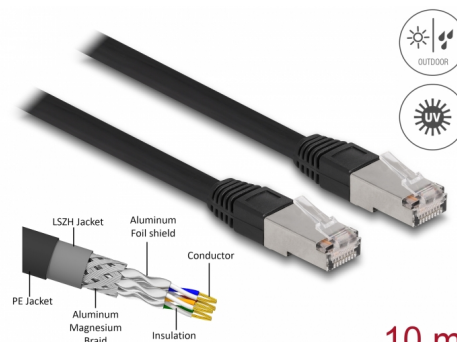

Delock Síťový kabel RJ45, Cat. 6A S/FTP PE, venkovní, 10 m, černý

Popis

Tento síťový kabel od Delocku může být použit pro připojení různých síťových zařízení, např. NIC ke switchi nebo patch panelu. Šroubky konektoru zabezpečí spojení a zabrání náhodnému odpojení kabelu.

S polyetylenovým (PE) kabelovým opláštěním

Tento síťový kabel je ideální k použití venku a nabízí zvýšenou odolnost proti ultrafialovému záření, chladu, horku, vlhkosti a korozi.

10 m

Číslo produktu 80130

EAN: 4043619801305

Země původu: China

Balení: Plastová taška se zipem

Technické detaily

- Konektor:
 - 1 x RJ45 samec
 - 1 x RJ45 samec
- 1:1 spojení
- Cat.6A specifikace
- Stíněný (S/FTP)
- LSZH (bez halogenů)
- Teplota prostředí: -20 °C ~ 60 °C
- Průřez kabelu: 26 AWG
- Průměr kabelu: cca. 7,0 mm
- Materiál obalu kabelu: PE + LSZH
- Barva: černá
- Délka: cca. 10 m

Konektor 1:	1 x RJ45 samec
Konektor 2:	1 x RJ45 samec

Technical characteristics

Provozní teplota:	-20 °C ~ 60 °C
-------------------	----------------

Physical characteristics

Conductor gauge:	26 AWG
Shielding:	S/FTP
Délka:	10 m
Barva:	černá
Cable jacket material:	PE + LSZH