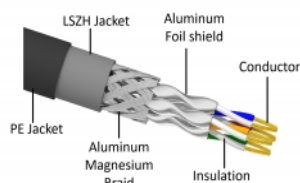

Contenuto della confezione

- Cavo patch

Immagini