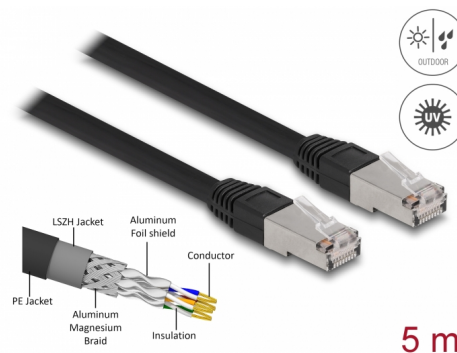

# Delock Cavo di rete RJ45 Cat.6A S/FTP PE Outdoor da 5 m nero

## Descrizione

Questo cavo di rete Delock può essere utilizzato per collegare diverse periferiche di rete, ad esempio una scheda di interfaccia di rete o uno switch o un patch panel.

### Con guaina in PE (polietilene)

Il cavo di rete è ideale per uso esterno e offre una maggiore resistenza ai raggi UV, al freddo, al calore, all'umidità e alla corrosione.

**Articolo n. 80129**

EAN: 4043619801299

## Dettagli tecnici

- Connettori:
  - 1 x RJ45 maschio
  - 1 x RJ45 maschio
- Collegamento 1:1
- Specifica Cat.6A
- Schermato (S/FTP)
- LSZH (senza alogeni)
- Temperatura ambientale: -20 °C ~ 60 °C
- Sezione dei cavi: 26 AWG
- Diametro cavo: ca. 7,0 mm
- Materiale del rivestimento del cavo: PE + LSZH
- Colore: nero
- Lunghezza: ca. 5 m