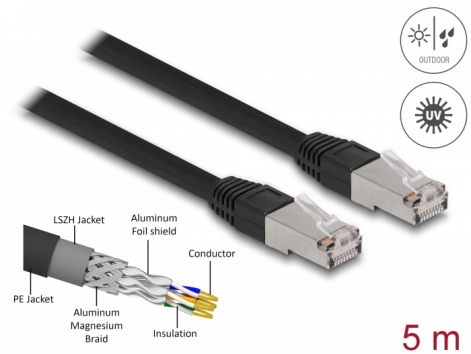

Delock Καλώδιο Δικτύου RJ45 Cat.6A S/FTP PE Εξωτερικού χώρου 5 μ. μαύρο

Περιγραφή

Αυτό το καλώδιο δικτύου της Delock μπορεί να χρησιμοποιηθεί για σύνδεση διαφορετικών συσκευών σε δίκτυο, π.χ. ένα NIC σε ένα πίνακα βυσμάτων ή συνδέσεων.

Με κάλυμμα καλωδίου PE (Πολυαιθυλένιο)

Το καλώδιο δικτύου είναι ιδανικό για εξωτερική χρήση και προσφέρει αυξημένη αντοχή στο ηλιακό φως UV, το κρύο, τη ζέστη, την υγρασία και τη διάβρωση.

Αρ. προϊόντος 80129

EAN: 4043619801299

Χώρα προέλευσης: China

Συσκευασία: Τσαντάκι με φερμουάρ

Προδιαγραφές

- Συνδετήρας:
 - 1 x αρσενικό RJ45
 - 1 x αρσενικό RJ45
- 1:1 συνδέθηκε
- Προδιαγραφές Cat.6A
- Θωρακισμένο (S/FTP)
- LSZH (δεν περιέχει αλογόνο)
- Θερμοκρασία περιβάλλοντος: -20 °C ~ 60 °C
- Μετρητής καλωδίου: 26 AWG
- Διάμετρος καλωδίου: περίπου 7,0 mm
- Υλικό υποδοχής καλωδίου: PE + LSZH
- Χρώμα: μαύρο
- Μήκος: περ. 5 m

Απαιτήσεις συστήματος

- Μία ελεύθερη θηλυκή θύρα RJ45

Περιεχόμενα συσκευασίας

- Καλώδιο προσωρινής σύνδεσης

Εικόνες

General

Προδιαγραφές:	Cat. 6A
---------------	---------

Interface