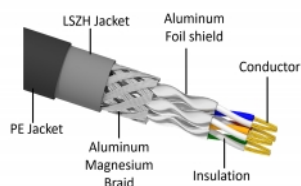

Delock Cablu de rețea RJ45 Cat.6A S/FTP PE exterior, 2 m, negru

Descriere scurta

Acest cablu de rețea de la Delock este folosit pentru a conecta diferite echipamente de rețea, cum ar fi un patch panel sau un comutator.

Cu înveliș de cablu PE (polietilenă)

Cablul de rețea este ideal pentru utilizarea în aer liber și oferă o rezistență sporită la lumină UV, frig, căldură, umiditate și coroziune.

2 m

Nr. 80127

EAN: 4043619801275

Țara de origine: China

Pachet: Pungă din plastic
cu închidere tip fermoar

Detalii tehnice

- Conectori:
 - 1 x RJ45 tată
 - 1 x RJ45 tată
- Conectat 1:1
- Specificație Cat.6A
- Ecranat (S/FTP)
- LSZH (fără halogen)
- Temperatura mediului: -20 °C ~ 60 °C
- Grosime cablu: 26 AWG
- Diametru cablu: ca. 7,0 mm
- Material pentru aliajul cablului: PE + LSZH
- Culoare: negru
- Lungime: aprox. 2 m

Cerinte de sistem

- Un port RJ45 mamă disponibil

Pachetul contine

- Cablu Patch

Imagini

General

Specification:	Cat. 6A
----------------	---------

Interface