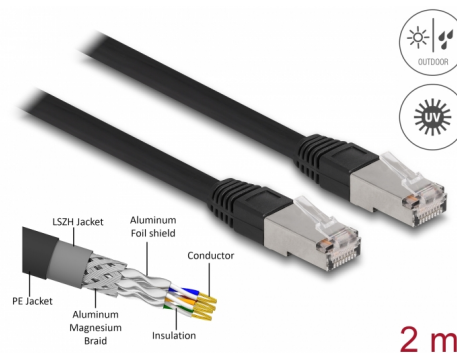

Delock Cablu de rețea RJ45 Cat.6A S/FTP PE exterior, 2 m, negru

Descriere scurta

Acest cablu de rețea de la Delock este folosit pentru a conecta diferite echipamente de rețea, cum ar fi un patch panel sau un comutator.

Cu înveliș de cablu PE (polietilenă)

Cablul de rețea este ideal pentru utilizarea în aer liber și oferă o rezistență sporită la lumină UV, frig, căldură, umiditate și coroziune.

2 m

Nr. 80127

EAN: 4043619801275

Țara de origine: China

Pachet: Pungă din plastic
cu închidere tip fermoar

Detalii tehnice

- Conectori:
 - 1 x RJ45 tată
 - 1 x RJ45 tată
- Conectat 1:1
- Specificație Cat.6A
- Ecranat (S/FTP)
- LSZH (fără halogen)
- Temperatura mediului: -20 °C ~ 60 °C
- Grosime cablu: 26 AWG
- Diametru cablu: ca. 7,0 mm
- Material pentru aliajul cablului: PE + LSZH
- Culoare: negru
- Lungime: aprox. 2 m

Conector 1:	1 x RJ45 tată
Conector 2:	1 x RJ45 tată

Technical characteristics

Temperatură în stare de funcționare:	-20 °C ~ 60 °C
--------------------------------------	----------------

Physical characteristics