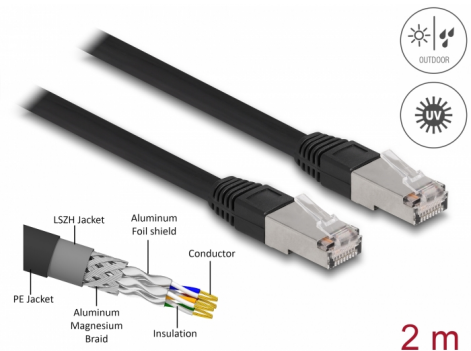

# Delock Cavo di rete RJ45 Cat.6A S/FTP PE Outdoor da 2 m nero

## Descrizione

Questo cavo di rete Delock può essere utilizzato per collegare diverse periferiche di rete, ad esempio una scheda di interfaccia di rete o uno switch o un patch panel.

### Con guaina in PE (polietilene)

Il cavo di rete è ideale per uso esterno e offre una maggiore resistenza ai raggi UV, al freddo, al calore, all'umidità e alla corrosione.

**Articolo n. 80127**

EAN: 4043619801275

## Dettagli tecnici

- Connettori:
  - 1 x RJ45 maschio
  - 1 x RJ45 maschio
- Collegamento 1:1
- Specifica Cat.6A
- Schermato (S/FTP)
- LSZH (senza alogeni)
- Temperatura ambientale: -20 °C ~ 60 °C
- Sezione dei cavi: 26 AWG
- Diametro cavo: ca. 7,0 mm
- Materiale del rivestimento del cavo: PE + LSZH
- Colore: nero
- Lunghezza: ca. 2 m