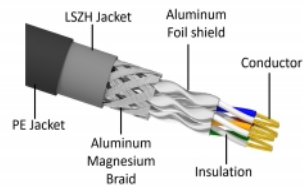

Contenuto della confezione

- Cavo patch

Immagini