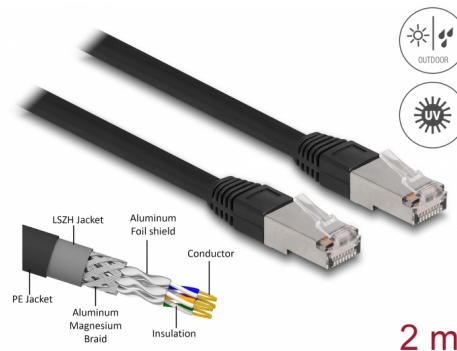

Delock Καλώδιο Δικτύου RJ45 Cat.6A S/FTP PE Εξωτερικού χώρου 2 μ. μαύρο

Περιγραφή

Αυτό το καλώδιο δικτύου της Delock μπορεί να χρησιμοποιηθεί για σύνδεση διαφορετικών συσκευών σε δίκτυο, π.χ. ένα NIC σε ένα πίνακα βυσμάτων ή συνδέσεων.

Με κάλυμμα καλωδίου PE (Πολυαιθυλένιο)

Το καλώδιο δικτύου είναι ιδανικό για εξωτερική χρήση και προσφέρει αυξημένη αντοχή στο ηλιακό φως UV, το κρύο, τη ζέστη, την υγρασία και τη διάβρωση.

Αρ. προϊόντος 80127

EAN: 4043619801275

Χώρα προέλευσης: China

Συσκευασία: Τσαντάκι με φερμουάρ

Προδιαγραφές

- Συνδετήρας:
 - 1 x αρσενικό RJ45
 - 1 x αρσενικό RJ45
- 1:1 συνδέθηκε
- Προδιαγραφές Cat.6A
- Θωρακισμένο (S/FTP)
- LSZH (δεν περιέχει αλογόνο)
- Θερμοκρασία περιβάλλοντος: -20 °C ~ 60 °C
- Μετρητής καλωδίου: 26 AWG
- Διάμετρος καλωδίου: περίπου 7,0 mm
- Υλικό υποδοχής καλωδίου: PE + LSZH
- Χρώμα: μαύρο
- Μήκος: περ. 2 m

Απαιτήσεις συστήματος

- Μία ελεύθερη θηλυκή θύρα RJ45

Περιεχόμενα συσκευασίας

- Καλώδιο προσωρινής σύνδεσης

Εικόνες

General

Προδιαγραφές:	Cat. 6A
---------------	---------

Interface