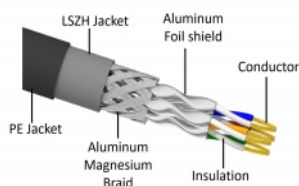

Obsah balení

- Patch kabel

Příslušenství