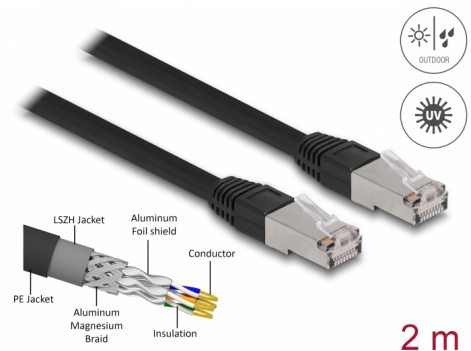

Delock Síťový kabel RJ45, Cat. 6A S/FTP PE, venkovní, 2 m, černý

Popis

Tento síťový kabel od Delocku může být použit pro připojení různých síťových zařízení, např. NIC ke switchi nebo patch panelu. Šroubky konektoru zabezpečí spojení a zabrání náhodnému odpojení kabelu.

S polyetylenovým (PE) kabelovým opláštěním

Tento síťový kabel je ideální k použití venku a nabízí zvýšenou odolnost proti ultrafialovému záření, chladu, horku, vlhkosti a korozi.

2 m

Číslo produktu 80127

EAN: 4043619801275

Země původu: China

Balení: Plastová taška se zipem

Technické detaily

- Konektor:
 - 1 x RJ45 samec
 - 1 x RJ45 samec
- 1:1 spojení
- Cat.6A specifikace
- Stíněný (S/FTP)
- LSZH (bez halogenů)
- Teplota prostředí: -20 °C ~ 60 °C
- Průřez kabelu: 26 AWG
- Průměr kabelu: cca. 7,0 mm
- Materiál obalu kabelu: PE + LSZH
- Barva: černá
- Délka: cca. 2 m

Konektor 1:	1 x RJ45 samec
Konektor 2:	1 x RJ45 samec

Technical characteristics

Provozní teplota:	-20 °C ~ 60 °C
-------------------	----------------

Physical characteristics

Conductor gauge:	26 AWG
Shielding:	S/FTP
Délka:	2 m
Barva:	černá
Cable jacket material:	PE + LSZH