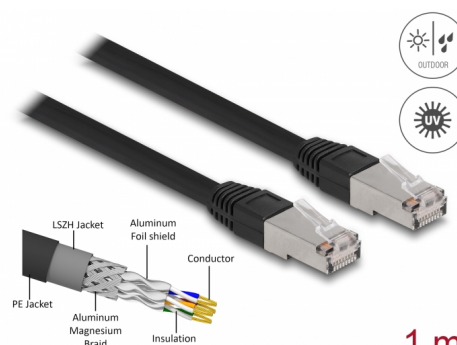

# Delock Cavo di rete RJ45 Cat.6A S/FTP PE Outdoor da 1 m nero

## Descrizione

Questo cavo di rete Delock può essere utilizzato per collegare diverse periferiche di rete, ad esempio una scheda di interfaccia di rete o uno switch o un patch panel.

### Con guaina in PE (polietilene)

Il cavo di rete è ideale per uso esterno e offre una maggiore resistenza ai raggi UV, al freddo, al calore, all'umidità e alla corrosione.

1 m

## Dettagli tecnici

- Connettori:
  - 1 x RJ45 maschio
  - 1 x RJ45 maschio
- Collegamento 1:1
- Specifica Cat.6A
- Schermato (S/FTP)
- LSZH (senza alogeni)
- Temperatura ambientale: -20 °C ~ 60 °C
- Sezione dei cavi: 26 AWG
- Diametro cavo: ca. 7,0 mm
- Materiale del rivestimento del cavo: PE + LSZH
- Colore: nero
- Lunghezza: ca. 1 m