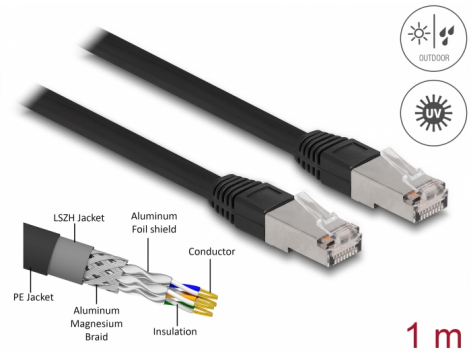

# Delock Καλώδιο Δικτύου RJ45 Cat.6A S/FTP PE Εξωτερικού χώρου 1 μ. μαύρο

## Περιγραφή

Αυτό το καλώδιο δικτύου της Delock μπορεί να χρησιμοποιηθεί για σύνδεση διαφορετικών συσκευών σε δίκτυο, π.χ. ένα NIC σε ένα πίνακα βυσμάτων ή συνδέσεων.

### Με κάλυμμα καλωδίου PE (Πολυαιθυλένιο)

Το καλώδιο δικτύου είναι ιδανικό για εξωτερική χρήση και προσφέρει αυξημένη αντοχή στο ηλιακό φως UV, το κρύο, τη ζέστη, την υγρασία και τη διάβρωση.

1 m

## Προδιαγραφές

- Συνδετήρας:
  - 1 x αρσενικό RJ45
  - 1 x αρσενικό RJ45
- 1:1 συνδέθηκε
- Προδιαγραφές Cat.6A
- Θωρακισμένο (S/FTP)
- LSZH (δεν περιέχει αλογόνο)
- Θερμοκρασία περιβάλλοντος: -20 °C ~ 60 °C
- Μετρητής καλωδίου: 26 AWG
- Διάμετρος καλωδίου: περίπου 7,0 mm
- Υλικό υποδοχής καλωδίου: PE + LSZH
- Χρώμα: μαύρο
- Μήκος: περ. 1 m