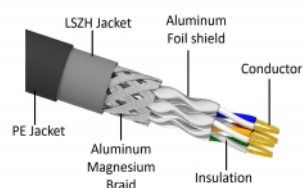

Obsah balení

- Patch kabel

Příslušenství