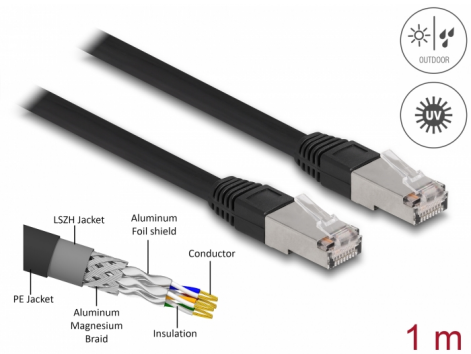

Delock Síťový kabel RJ45, Cat. 6A S/FTP PE, venkovní, 1 m, černý

Popis

Tento síťový kabel od Delocku může být použit pro připojení různých síťových zařízení, např. NIC ke switchi nebo patch panelu. Šroubky konektoru zabezpečí spojení a zabrání náhodnému odpojení kabelu.

S polyetylenovým (PE) kabelovým opláštěním

Tento síťový kabel je ideální k použití venku a nabízí zvýšenou odolnost proti ultrafialovému záření, chladu, horku, vlhkosti a korozi.

1 m

Číslo produktu 80126

EAN: 4043619801268

Země původu: China

Balení: Plastová taška se zipem

Technické detaily

- Konektor:
 - 1 x RJ45 samec
 - 1 x RJ45 samec
- 1:1 spojení
- Cat.6A specifikace
- Stíněný (S/FTP)
- LSZH (bez halogenů)
- Teplota prostředí: -20 °C ~ 60 °C
- Průřez kabelu: 26 AWG
- Průměr kabelu: cca. 7,0 mm
- Materiál obalu kabelu: PE + LSZH
- Barva: černá
- Délka: cca. 1 m

Konektor 1:	1 x RJ45 samec
Konektor 2:	1 x RJ45 samec

Technical characteristics

Provozní teplota:	-20 °C ~ 60 °C
-------------------	----------------

Physical characteristics

Conductor gauge:	26 AWG
Shielding:	S/FTP
Délka:	1 m
Barva:	černá
Cable jacket material:	PE + LSZH