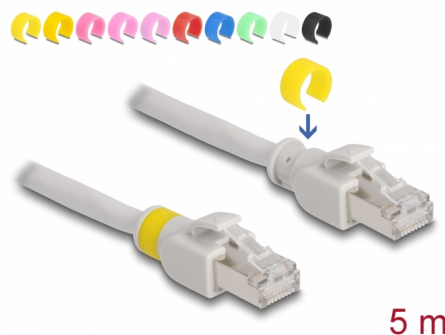

# Delock Cablu de rețea RJ45 Cat.6A S/FTP cu cleme colorate, 5 m

## Descriere scurta

Acest cablu de rețea de la Delock este folosit pentru a conecta diferite echipamente de rețea, cum ar fi un patch panel sau un comutator.

### Cleme colorate

Acest cablu vine cu **zece cleme colorate, în seturi a câte 2**, care pot fi folosite pentru a marca cablul corespunzător.

5 m

**Nr. 80121**

EAN: 4043619801213

Țara de origine: China

Pachet: Pungă din plastic  
cu închidere tip fermoar

## Detalii tehnice

- Conectori:
  - 1 x RJ45 tată
  - 1 x RJ45 tată
- Conectat 1:1
- Specificație Cat.6A
- Ecranat (S/FTP)
- Cablu din cupru
- LS0H (fără halogen)
- Grosime cablu: 26 AWG
- Diametru cablu: ca. 6 mm
- Material pentru aliajul cablului: PVC
- Culoare: gri
- Lungime: aprox. 5 m