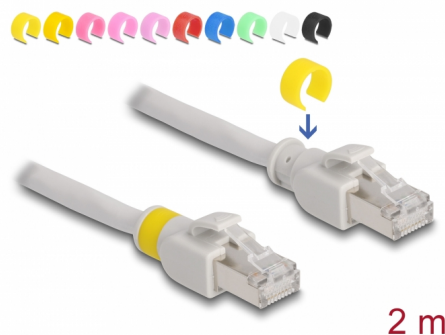

# Delock Cablu de rețea RJ45 Cat.6A S/FTP cu cleme colorate, 2 m

## Descriere scurta

Acest cablu de rețea de la Delock este folosit pentru a conecta diferite echipamente de rețea, cum ar fi un patch panel sau un comutator.

### Cleme colorate

Acest cablu vine cu **zece cleme colorate, în seturi a câte 2**, care pot fi folosite pentru a marca cablul corespunzător.

2 m

**Nr. 80119**

EAN: 4043619801190

Țara de origine: China

Pachet: Pungă din plastic  
cu închidere tip fermoar

## Detalii tehnice

- Conectori:
  - 1 x RJ45 tată
  - 1 x RJ45 tată
- Conectat 1:1
- Specificație Cat.6A
- Ecranat (S/FTP)
- Cablu din cupru
- LS0H (fără halogen)
- Grosime cablu: 26 AWG
- Diametru cablu: ca. 6 mm
- Material pentru aliajul cablului: PVC
- Culoare: gri
- Lungime: aprox. 2 m