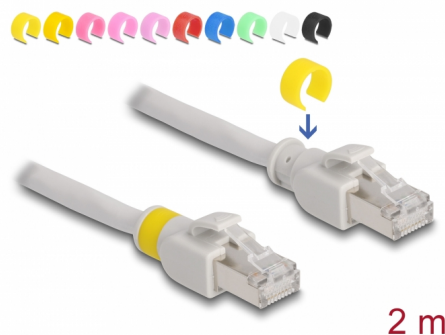

Delock Kabel sieciowy RJ45 Cat.6A S/FTP z kolorowymi klipsami 2 m

Opis

Kabel sieciowy firmy Delock może być stosowany do łączenia różnych urządzeń sieciowych, np. NIC i przełącznika lub panelu krosowniczego.

Kolorowe klipsy

Kabel jest wyposażony w **dziesięć kolorowych klipsów w zestawach po dwa**, które służą do odpowiedniego oznaczania kabla.

2 m

Numer artykułu 80119

EAN: 4043619801190

Kraj pochodzenia: China

Opakowanie: Torba na zamek błyskawiczny

Szczegóły techniczne

- Złącze:
 - 1 x RJ45 męski
 - 1 x RJ45 męski
- Podłączone 1:1
- Specyfikacja Cat.6A
- Ekranowana (S/FTP)
- Kabel miedziany
- LS0H (bezhalogenowy)
- Rodzaj kabla: 26 AWG
- Średnica kabla: ok. 6 mm
- Materiał powłoki: PVC
- Kolor: szary
- Długość: ok. 2 m

Wymagania systemowe

- Jedno wolne złącze żeńskie RJ45

Zawartość opakowania

- Kabel krosowy
- 20 kolorowych klipsów

Zdjęcia

General

Specyfikacja :	Cat. 6A
----------------	---------

Interface