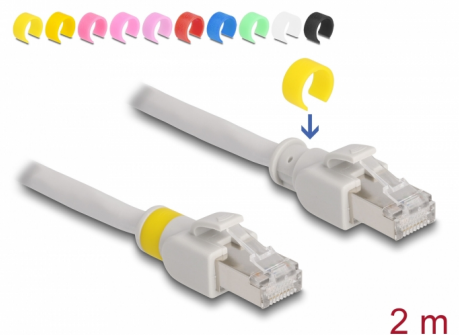

Delock Cavo di rete RJ45 Cat.6A S/FTP con clip colorate 2 m

Descrizione

Questo cavo di rete Delock può essere utilizzato per collegare diverse periferiche di rete, ad esempio una scheda di interfaccia di rete o uno switch o un patch panel.

Clip colorate

Questo cavo viene fornito con **dieci clip colorate, in set di 2**, che possono essere utilizzate per contrassegnare il cavo in base alle esigenze.

2 m

Articolo n. 80119

EAN: 4043619801190

Paese di origine: China

Pacchetto: Sacchetto in plastica con cerniera

Dettagli tecnici

- Connettori:
 - 1 x RJ45 maschio
 - 1 x RJ45 maschio
- Collegamento 1:1
- Specifica Cat.6A
- Schermato (S/FTP)
- Cavo in rame
- LS0H (senza alogeni)
- Sezione dei cavi: 26 AWG
- Diametro cavo: ca. 6 mm
- Materiale del rivestimento del cavo: PVC
- Colore: grigio
- Lunghezza: ca. 2 m

Requisiti di sistema

- Un porta RJ45 femmina disponibile

Contenuto della confezione

- Cavo patch
- 20 clip colorate

Immagini

General

Specification:	Cat. 6A
----------------	---------

Interface