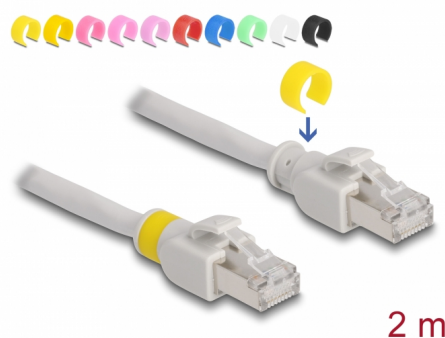

Delock Síťový kabel RJ45 Cat.6A S/FTP s barevnými sponami 2 m

Popis

Tento síťový kabel od Delocku může být použit pro připojení různých síťových zařízení, např. NIC ke switchi nebo patch panelu. Šroubky konektoru zabezpečí spojení a zabrání náhodnému odpojení kabelu.

Barevné spony

Tento kabel je dodáván s **deseti barevnými sponami, v sadách po dvou**, které lze použít k náležitému označení kabelu.

2 m

Číslo produktu 80119

EAN: 4043619801190

Země původu: China

Balení: Plastová taška se zipem

Technické detaily

- Konektor:
 - 1 x RJ45 samec
 - 1 x RJ45 samec
- 1:1 spojení
- Cat.6A specifikace
- Stíněný (S/FTP)
- Měděný kabel
- LS0H (bez halogenů)
- Průřez kabelu: 26 AWG
- Průměr kabelu: cca. 6 mm
- Materiál obalu kabelu: PVC
- Barva: šedá
- Délka: cca. 2 m

Systémové požadavky

- Volný port RJ45 samice

Obsah balení

- Patch kabel
- 20 barevnými sponami

Příslušenství

General

Specifikace:	Cat. 6A
--------------	---------

Interface