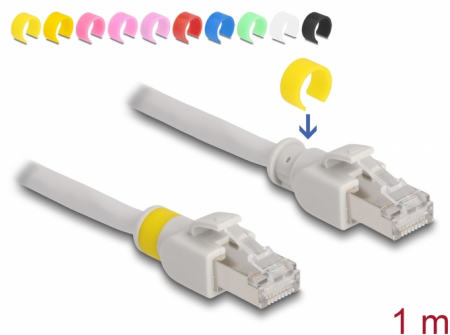

Delock Kabel sieciowy RJ45 Cat.6A S/FTP z kolorowymi klipsami 1 m

Opis

Kabel sieciowy firmy Delock może być stosowany do łączenia różnych urządzeń sieciowych, np. NIC i przełącznika lub panelu krosowniczego.

Kolorowe klipsy

Kabel jest wyposażony w **dziesięć kolorowych klipsów w zestawach po dwa**, które służą do odpowiedniego oznaczania kabla.

1 m

Numer artykułu 80118

EAN: 4043619801183

Kraj pochodzenia: China

Opakowanie: Torba na zamek błyskawiczny

Szczegóły techniczne

- Złącze:
 - 1 x RJ45 męski
 - 1 x RJ45 męski
- Podłączone 1:1
- Specyfikacja Cat.6A
- Ekranowana (S/FTP)
- Kabel miedziany
- LS0H (bezhalogenowy)
- Rodzaj kabla: 26 AWG
- Średnica kabla: ok. 6 mm
- Materiał powłoki: PVC
- Kolor: szary
- Długość: ok. 1 m

Wymagania systemowe

- Jedno wolne złącze żeńskie RJ45

Zawartość opakowania

- Kabel krosowy
- 20 kolorowych klipsów

Zdjęcia

General

Specyfikacja :	Cat. 6A
----------------	---------

Interface