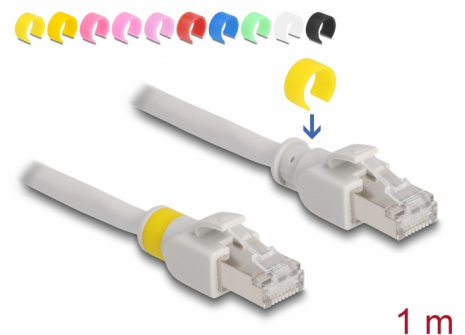

Delock Cavo di rete RJ45 Cat.6A S/FTP con clip colorate 1 m

Descrizione

Questo cavo di rete Delock può essere utilizzato per collegare diverse periferiche di rete, ad esempio una scheda di interfaccia di rete o uno switch o un patch panel.

Clip colorate

Questo cavo viene fornito con **dieci clip colorate, in set di 2**, che possono essere utilizzate per contrassegnare il cavo in base alle esigenze.

Articolo n. 80118

EAN: 4043619801183

Paese di origine: China

Pacchetto: Sacchetto in plastica con cerniera

Dettagli tecnici

- Connettori:
 - 1 x RJ45 maschio
 - 1 x RJ45 maschio
- Collegamento 1:1
- Specifica Cat.6A
- Schermato (S/FTP)
- Cavo in rame
- LS0H (senza alogeni)
- Sezione dei cavi: 26 AWG
- Diametro cavo: ca. 6 mm
- Materiale del rivestimento del cavo: PVC
- Colore: grigio
- Lunghezza: ca. 1 m

Requisiti di sistema

- Un porta RJ45 femmina disponibile

Contenuto della confezione

- Cavo patch
- 20 clip colorate

Immagini

General

Specification:	Cat. 6A
----------------	---------

Interface