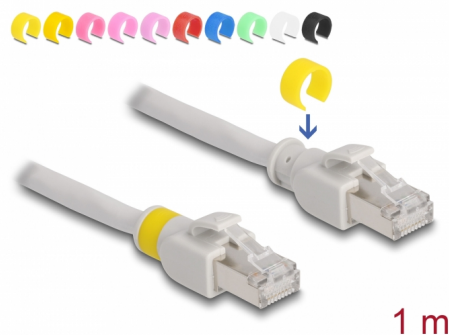

Delock Síťový kabel RJ45 Cat.6A S/FTP s barevnými sponami 1 m

Popis

Tento síťový kabel od Delocku může být použit pro připojení různých síťových zařízení, např. NIC ke switchi nebo patch panelu. Šroubky konektoru zabezpečí spojení a zabrání náhodnému odpojení kabelu.

Barevné spony

Tento kabel je dodáván s **deseti barevnými sponami, v sadách po dvou**, které lze použít k náležitému označení kabelu.

Číslo produktu 80118

EAN: 4043619801183

Země původu: China

Balení: Plastová taška se zipem

Technické detaily

- Konektor:
 - 1 x RJ45 samec
 - 1 x RJ45 samec
- 1:1 spojení
- Cat.6A specifikace
- Stíněný (S/FTP)
- Měděný kabel
- LS0H (bez halogenů)
- Průřez kabelu: 26 AWG
- Průměr kabelu: cca. 6 mm
- Materiál obalu kabelu: PVC
- Barva: šedá
- Délka: cca. 1 m

Systémové požadavky

- Volný port RJ45 samice

Obsah balení

- Patch kabel
- 20 barevnými sponami

Příslušenství

General

Specifikace:	Cat. 6A
--------------	---------

Interface