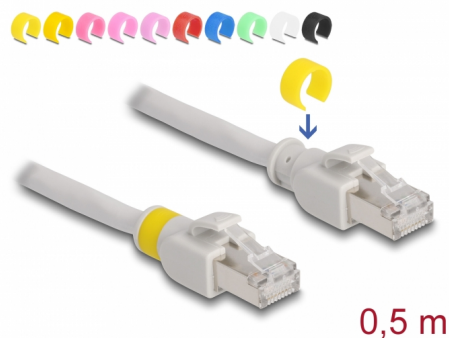

Delock Cablu de rețea RJ45 Cat.6A S/FTP cu cleme colorate, 0,5 m

Descriere scurta

Acest cablu de rețea de la Delock este folosit pentru a conecta diferite echipamente de rețea, cum ar fi un patch panel sau un comutator.

Cleme colorate

Acest cablu vine cu **zece cleme colorate, în seturi a câte 2**, care pot fi folosite pentru a marca cablul corespunzător.

**Nr. 80117**

EAN: 4043619801176

Țara de origine: China

Pachet: Pungă din plastic
cu închidere tip fermoar

Detalii tehnice

- Conectori:
 - 1 x RJ45 tată
 - 1 x RJ45 tată
- Conectat 1:1
- Specificație Cat.6A
- Ecranat (S/FTP)
- Cablu din cupru
- LS0H (fără halogen)
- Grosime cablu: 26 AWG
- Diametru cablu: ca. 6 mm
- Material pentru aliajul cablului: PVC
- Culoare: gri
- Lungime: aprox. 0,5 m

Conector 1:	1 x RJ45 tată
Conector 2:	1 x RJ45 tată

Physical characteristics

Conductor gauge:	26 AWG
Lungime:	0,50 m
Colour:	gri