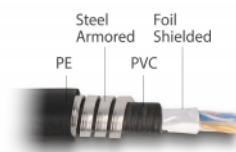

Pachetul contine

- Cablu Patch

Imagini