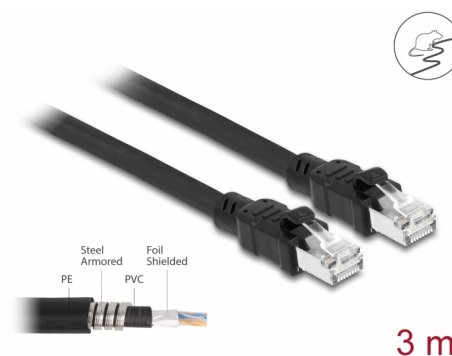

Delock Cablu de rețea RJ45 Cat.6A F/UTP cu manșon metalic interior 3 m

Descriere scurta

Acest cablu de rețea de la Delock este folosit pentru a conecta diferite echipamente de rețea, cum ar fi un patch panel sau un comutator.

Manșon metalic interior

Cablul are un **manșon metalic interior robust** și, prin urmare, este mai bine protejat împotriva influențelor și deteriorării externe, de exemplu, rozătoare, radiații UV.

3 m

Nr. 80115

EAN: 4043619801152

Țara de origine: China

Pachet: Pungă din plastic
cu închidere tip fermoar

Detalii tehnice

- Conectori:
 - 1 x RJ45 tată
 - 1 x RJ45 tată
- Conectat 1:1
- Specificație Cat.6A
- Ecranat (F/UTP)
- Cablu din cupru
- LS0H (fără halogen)
- Grosime cablu: 28 AWG
- Diametru cablu: ca. 7,7 mm
- Material pentru aliajul cablului: PE
- Culoare: negru
- Lungime: aprox. 3 m

Conector 1:	1 x RJ45 tată
Conector 2:	1 x RJ45 tată

Physical characteristics

Conductor gauge:	28 AWG
Lungime:	3 m
Colour:	negru