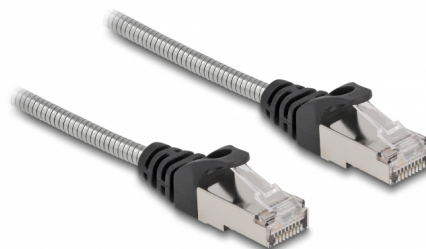

Delock Cablu RJ45 Cablu Cat.6A U/FTP cu izolație metalică de 2 m

Descriere scurta

Acest cablu de rețea de la Delock este folosit pentru a conecta diferite echipamente de rețea, cum ar fi un patch panel sau un comutator.

Izolație metalică robustă

Cabluri de rețea are o izolație metalică robustă, prin urmare, este foarte bine protejat împotriva factorilor exteriori și a deteriorărilor. Chiar dacă este izolat metalic, cablul este flexibil.

2 m

Nr. 80109

EAN: 4043619801091

Țara de origine: China

Pachet: Pungă din plastic
cu închidere tip fermoar

Detalii tehnice

- Conectori:
 - 1 x RJ45 tată
 - 1 x RJ45 tată
- Conectat 1:1
- Specificație Cat.6A
- Ecranat (U/FTP)
- Cablu din cupru
- LS0H (fără halogen)
- Grosime cablu: 32 AWG
- Diametru cablu: ca. 4,9 mm
- Material pentru aliajul cablului: metal SUS 304
- Culoare: argintiu
- Lungimea incl. conectori: aprox. 2 m

Conector 1:	1 x RJ45 tată
Conector 2:	1 x RJ45 tată

Physical characteristics

Conductor material:	cupru
Conductor gauge:	32 AWG
Shielding:	U/FTP
Lungime:	2 m
Colour:	argintiu
Cable jacket material:	Metal SUS 304