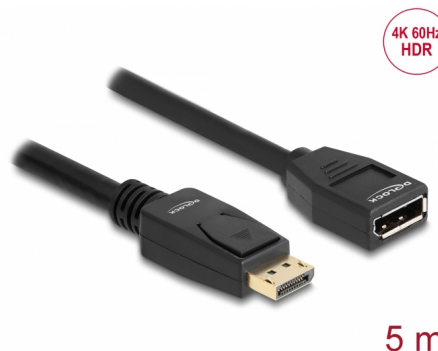

# Delock Cablu prelungitor DisplayPort 1.2 4K 60 Hz 5 m

## Descriere scurta

Acest cablu DisplayPort de la Delock permite prelungirea unei conexiuni DisplayPort. Cablul triplu ecranat acceptă o rezoluție de până la Ultra HD (4K la 60 Hz) și este retro-compatibil cu Full HD 1080p.

## Detalii tehnice

- Conectori:
  - 1 x DisplayPort tată
  - 1 x DisplayPort mamă
- DisplayPort 1.2 specificație
- Pinul 20 este conectat (acceptă 3,3 V)
- Grosime cablu: 26 AWG
- Diametru cablu: aprox. 8,5 mm
- Conductor din cupru
- Cablu cu ecranare triplă
- Contacte placate cu aur
- Transfer al semnalelor audio și video
- Rată de transfer a datelor de până la 21,6 Gbps
- Rezoluție de până la 3840 x 2160 @ 60 Hz  
(în funcție de sistem și de componentele hardware conectate)
- Culoare: negru
- Lungimea incl. conectori: aprox. 5 m

## Physical characteristics

Conductor gauge:	28 AWG
Lungime:	5 m
Colour:	negru